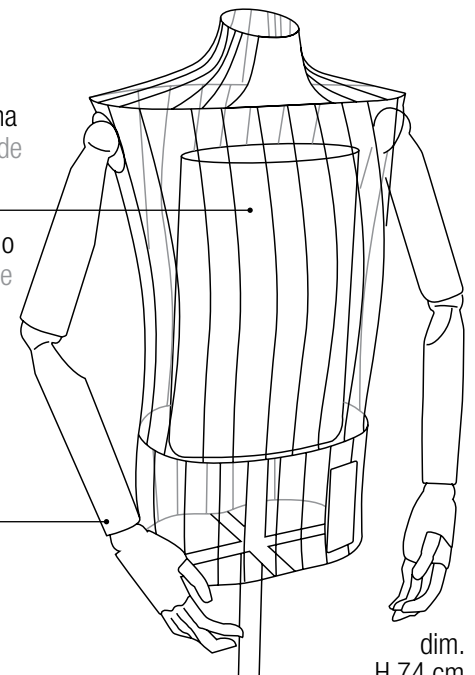

# Fashion

**BUSTI IN TONDINO ROD IRON BUSTS**

**BBUSPD**  
paralume busto donna  
female bust lampshade

**BBUSPU**  
paralume busto uomo  
male bust lampshade

**BBUSBD**  
coppia di braccia  
donna in legno  
pair of wooden  
female arms

**BBUSBU**  
coppia di braccia  
uomo in legno  
pair of wooden  
male arms

dim.  
H 60 cm  
S 36 cm  
P 88 cm  
V 70 cm  
F 92 cm

**BBUSD/F**

busto donna in tondino di ferro  
rod iron female bust

dim.  
H 74 cm  
S 44 cm  
P 99 cm  
V 91 cm  
F 91 cm

dim.  
H 84 cm  
S 40 cm  
P 87 cm  
V 93 cm  
F 99 cm

**BBUSU/F2**

LEGENDA LEGEND  
H: altezza height  
S: spalle shoulders  
P: petto chest  
V: vita waist  
F: fianchi hips

**BBUSD/F2**

dim.  
H 84 cm  
S 48 cm  
P 99 cm  
V 68 cm  
F 96 cm

**BUSTI IN CARTONE CARDBOARD BUSTS**

**BBUSD/C1**

dim.  
H 60 cm  
S 35 cm  
P 86 cm  
V 65 cm  
F 89 cm

busto donna in cartone alveolare a strati  
honeycomb cardboard female bust

**BBUSU/C1**

dim.  
H 72 cm  
S 43 cm  
P 91 cm  
V 83 cm  
F 86 cm