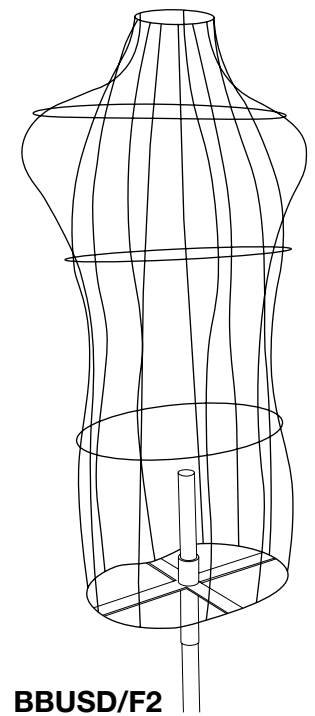

**BBUSBU**  
coppia di braccia  
uomo in legno  
pair of wooden  
male arms

dim.  
H 60 cm  
S 36 cm  
P 88 cm  
V 70 cm  
F 92 cm

**BBUSD/F**

busto donna in tondino di ferro  
rod iron female bust

dim.  
H 74 cm  
S 44 cm  
P 99 cm  
V 91 cm  
F 91 cm

**BBUSU/F**

busto uomo in tondino di ferro  
rod iron male bust

busto donna stilizzato in tondino di ferro  
stylized rod iron female bust

busto uomo stilizzato in tondino di ferro  
stylized rod iron male bust

dim.  
H 84 cm  
S 40 cm  
P 87 cm  
V 93 cm  
F 99 cm

**BBUSU/F2**

LEGENDA LEGEND  
H: altezza height  
S: spalle shoulders  
P: petto chest  
V: vita waist  
F: fianchi hips

**BBUSD/F2**

dim.  
H 84 cm  
S 48 cm  
P 99 cm  
V 68 cm  
F 96 cm

**BUSTI IN CARTONE CARDBOARD BUSTS**

**BBUSD/C1**

dim.  
H 60 cm  
S 35 cm  
P 86 cm  
V 65 cm  
F 89 cm

busto donna in cartone alveolare a strati  
honeycomb cardboard female bust

**BBUSU/C1**

dim.  
H 72 cm  
S 43 cm  
P 91 cm  
V 83 cm  
F 86 cm