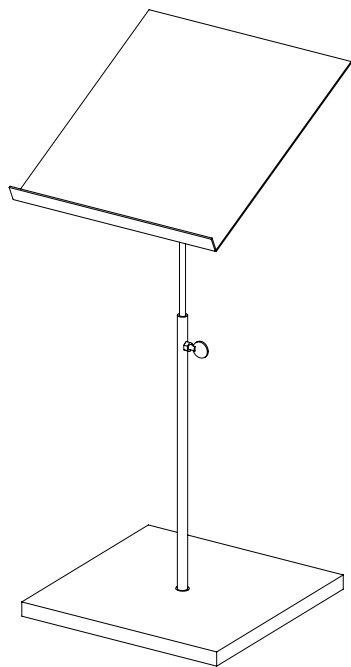

**BUSTI IN CARTONE CARDBOARD BUSTS**

**BBUSD/C1**

dim.  
H 60 cm  
S 35 cm  
P 86 cm  
V 65 cm  
F 89 cm

busto donna in cartone alveolare a strati  
honeycomb cardboard female bust

**BBUSU/C1**

dim.  
H 72 cm  
S 43 cm  
P 91 cm  
V 83 cm  
F 86 cm

**BEPU**  
dim. H25, V83, F86 cm  
espositore pantaloni uomo  
male trousers display

**BEPD**  
dim. H25, V65, F89 cm  
espositore pantaloni donna  
female trousers display

**BMBUS**  
espositore mezzo busto  
half display bust

**BSPA**  
espositore spalle con base  
shoulder display with base

**BTES**  
espositore testa con base  
head display with base

**ACCESSORI METALLO METAL ACCESSORIES**

**BAC1**  
gruccia  
metal hanger

**BAC2**  
mensola in ferro  
straight iron shelf

**BAC3**  
mensola in metallo  
inclinata  
sloping iron shelf

**BACTL**  
tubo telescopico lungo  
long telescopic tube

**BAC4**  
portaprezzo  
ticket holder

**BAC5**  
gancio  
hook

**BAC6**  
appenderia  
t-bar