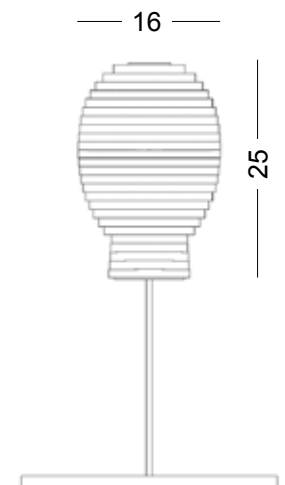

BTES
espositore testa con base
head display with base