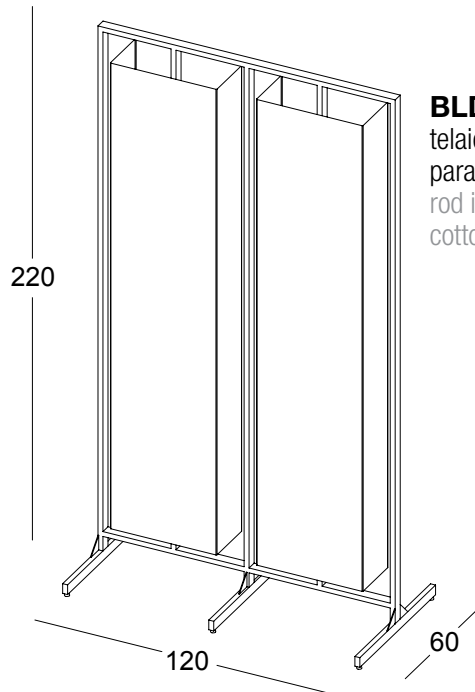

**BBUSBU**  
coppia di braccia  
uomo in legno  
pair of wooden  
male arms

dim.  
H 60 cm  
S 36 cm  
P 88 cm  
V 70 cm  
F 92 cm

**BBUSD/F**

busto donna in tondino di ferro  
rod iron female bust

dim.  
H 74 cm  
S 44 cm  
P 99 cm  
V 91 cm  
F 91 cm

dim.  
H 84 cm  
S 40 cm  
P 87 cm  
V 93 cm  
F 99 cm

**BBUSU/F2**

LEGENDA LEGEND  
H: altezza height  
S: spalle shoulders  
P: petto chest  
V: vita waist  
F: fianchi hips

**BBUSD/F2**

dim.  
H 84 cm  
S 48 cm  
P 99 cm  
V 68 cm  
F 96 cm

**BEPU**  
dim. H25, V83, F86 cm  
espositore pantaloni uomo  
male trousers display

**BEPD**  
dim. H25, V65, F89 cm  
espositore pantaloni donna  
female trousers display

**BMBUS**  
espositore mezzo busto  
half display bust

**BCES**  
cesta in tondino di ferro  
rod iron basket

**STRUTTURA DIVISORIA LUMINOSA LAMP SCREEN STRUCTURE**

**BLD1**  
telaio in tubo di ferro,  
paralume in cotone  
rod iron frame,  
cotton lampshade