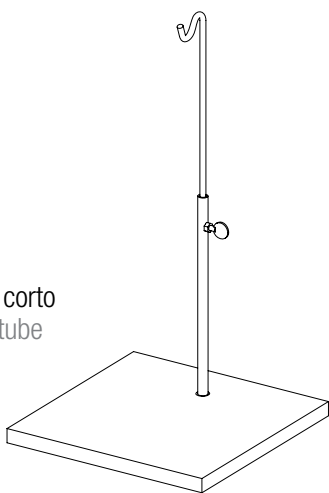

**BEPU**  
dim. H25, V83, F86 cm  
espositore pantaloni uomo  
male trousers display

**BEPD**  
dim. H25, V65, F89 cm  
espositore pantaloni donna  
female trousers display

**BMBUS**  
espositore mezzo busto  
half display bust

**BSPA**  
espositore spalle con base  
shoulder display with base

**BTES**  
espositore testa con base  
head display with base

**ACCESSORI METALLO METAL ACCESSORIES**

**BAC1**  
gruccia  
metal hanger

**BAC2**  
mensola in ferro  
straight iron shelf

**BAC3**  
mensola in metallo  
inclinata  
sloping iron shelf

**BACTL**  
tubo telescopico lungo  
long telescopic tube

**BAC4**  
portaprezzo  
ticket holder

**BAC5**  
gancio  
hook

**BAC6**  
appenderia  
t-bar

**BACTC**  
tubo telescopico corto  
short telescopic tube

**BBAS/NA**

dim 27x27xSP1,8 cm  
basamento quadro in nobilitato per accessori in ferro  
square wooden base for iron accessories

**BASI BASES**

**BBAS/C1**  
dim. 40x40xH45 cm  
basamento espositivo in nobilitato  
wooden display base