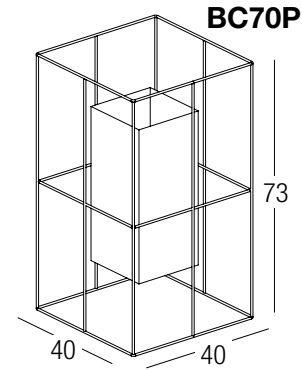

cubi in tondino di ferro piccolo, medio e grande con paralume interno
iron rod display cubes small, medium and big with lampshade