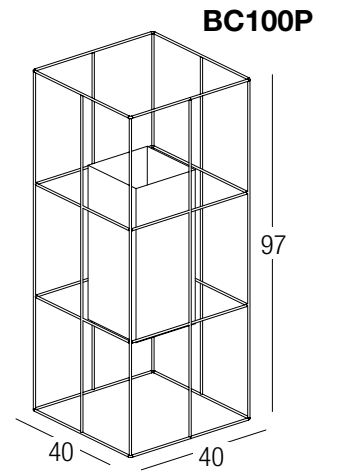

cubi in tondino di ferro piccolo, medio e grande con paralume interno
iron rod display cubes small, medium and big with lampshade