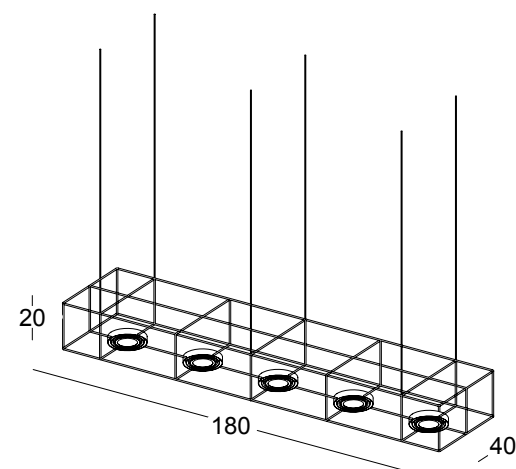

BSOS5
dim. 40 x 180 x h20 cm
struttura sospesa in tondino di ferro con faretti led orientabili
suspended light structure with led spotlight