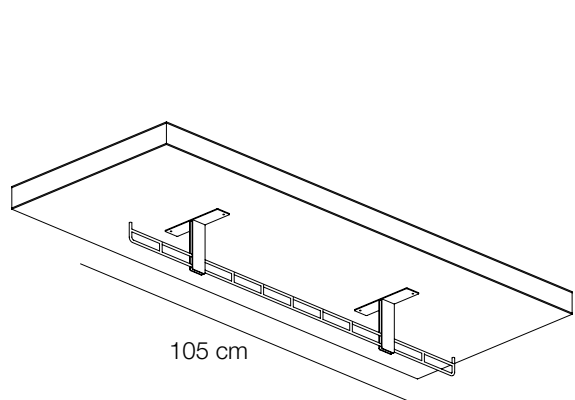

ACCESSORI SELF STANDING MODA
SELF STANDING FASHION ACCESSORIES

BSA01
appendiera orizzontale in
tondino di ferro
rod iron coat hanger