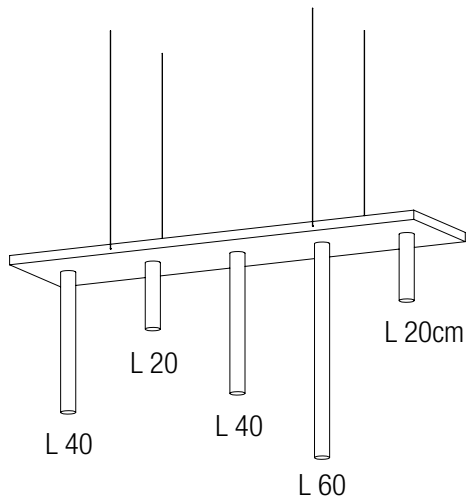

BSOS6

dim. 120 x 30 cm
sospensione con supporto scatolare in
ferro e 5 tubi in ferro Ø4 cm con led
suspended iron structure with 5 iron Ø4
cm tubes with led