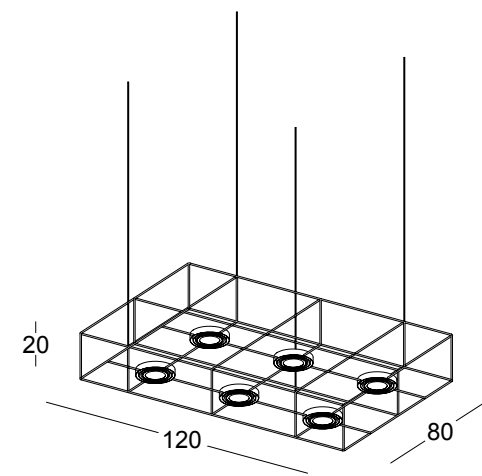

BSOS6
dim. 80 x 120 x h20 cm
struttura sospesa in tondino di ferro con faretti led orientabili
suspended light structure with led spotlight