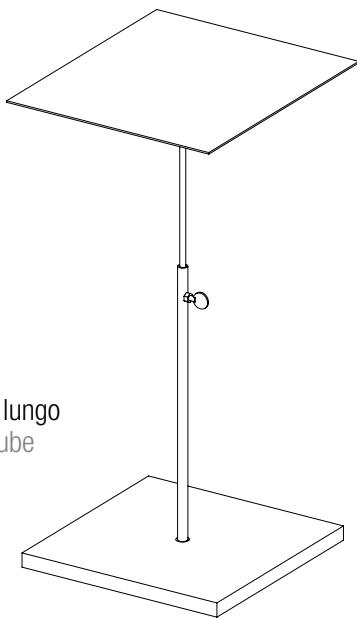

**BUSTI IN CARTONE CARDBOARD BUSTS**

**BBUSD/C1**

dim.  
H 60 cm  
S 35 cm  
P 86 cm  
V 65 cm  
F 89 cm

busto donna in cartone alveolare a strati  
honeycomb cardboard female bust

**BBUSU/C1**

dim.  
H 72 cm  
S 43 cm  
P 91 cm  
V 83 cm  
F 86 cm

**BEPU**  
dim. H25, V83, F86 cm  
espositore pantaloni uomo  
male trousers display

**BEPD**  
dim. H25, V65, F89 cm  
espositore pantaloni donna  
female trousers display

**BMBUS**  
espositore mezzo busto  
half display bust

**BSPA**  
espositore spalle con base  
shoulder display with base

**BTES**  
espositore testa con base  
head display with base

**ACCESSORI METALLO METAL ACCESSORIES**

**BAC1**  
gruccia  
metal hanger

**BAC2**  
mensola in ferro  
straight iron shelf

**BAC3**  
mensola in metallo  
inclinata  
sloping iron shelf

**BACTL**  
tubo telescopico lungo  
long telescopic tube

**BAC4**  
portaprezzo  
ticket holder

**BAC5**  
gancio  
hook

**BAC6**  
appenderia  
t-bar