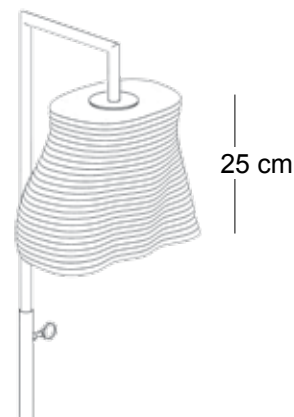

dim.  
H 84 cm  
S 40 cm  
P 87 cm  
V 93 cm  
F 99 cm

**BBUSU/F2**

LEGENDA LEGEND  
H: altezza height  
S: spalle shoulders  
P: petto chest  
V: vita waist  
F: fianchi hips

**BBUSD/F2**

dim.  
H 84 cm  
S 48 cm  
P 99 cm  
V 68 cm  
F 96 cm

**BUSTI IN CARTONE CARDBOARD BUSTS**

**BBUSD/C1**

dim.  
H 60 cm  
S 35 cm  
P 86 cm  
V 65 cm  
F 89 cm

busto donna in cartone alveolare a strati  
honeycomb cardboard female bust

**BBUSU/C1**

dim.  
H 72 cm  
S 43 cm  
P 91 cm  
V 83 cm  
F 86 cm

**BBUSD/C2**

dim.  
H 60 cm  
S 35 cm  
P 86 cm  
V 65 cm  
F 89 cm

**BBUSU/C2**

dim.  
H 72 cm  
S 43 cm  
P 91 cm  
V 83 cm  
F 86 cm

**ESPOSITORI PANTALONI TROUSERS DISPLAYS**

**ESPOSITORI ACCESSORI ACCESSORIES DISPLAYS**

**BEPU**  
dim. H25, V83, F86 cm  
espositore pantaloni uomo  
male trousers display

**BEPD**  
dim. H25, V65, F89 cm  
espositore pantaloni donna  
female trousers display

**BMBUS**  
espositore mezzo busto  
half display bust