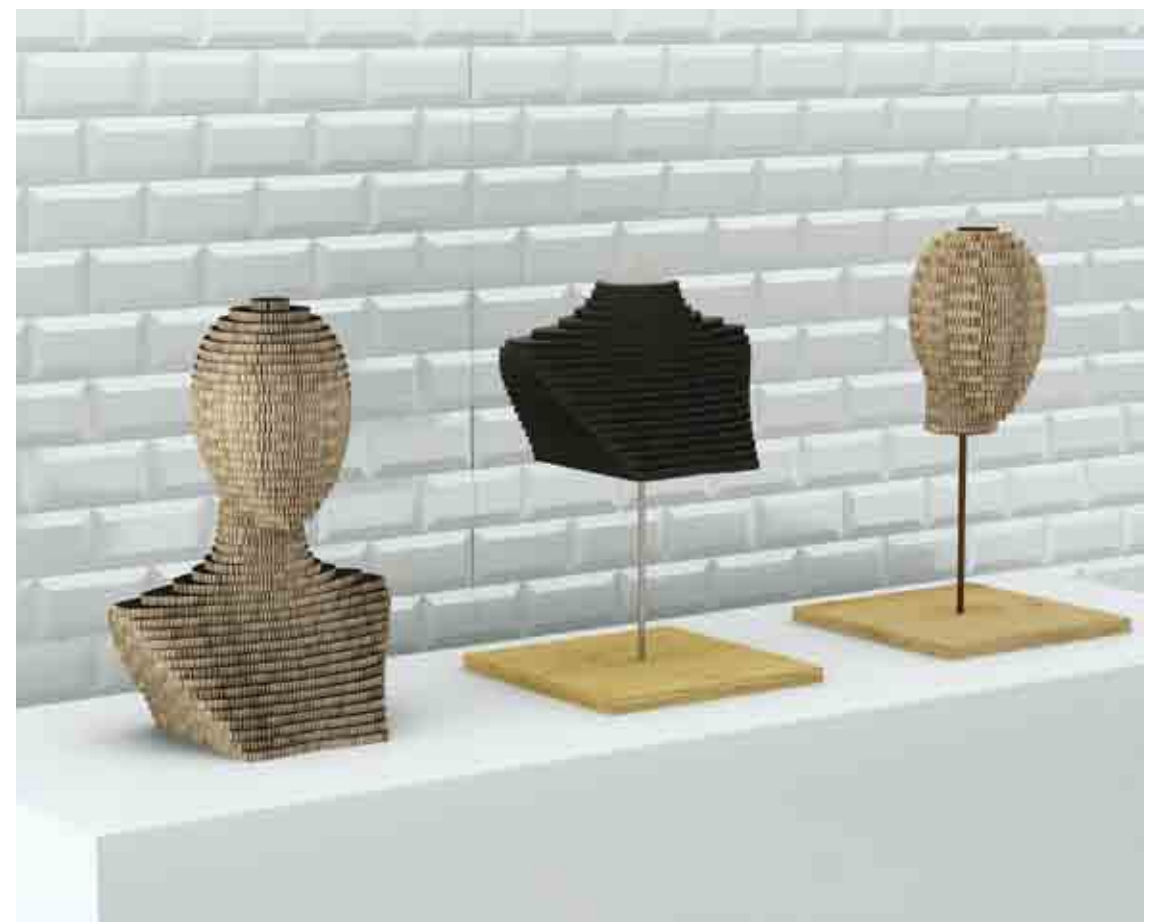

busto uomo in cartone alveolare a strati  
honeycomb cardboard male bust

busto donna in cartone alveolare a incastri  
jointed honeycomb cardboard female bust

busto uomo in cartone alveolare a incastri  
jointed honeycomb cardboard male bust

**BBUSD/C2**

dim.  
H 60 cm  
S 35 cm  
P 86 cm  
V 65 cm  
F 89 cm

**BBUSU/C2**

dim.  
H 72 cm  
S 43 cm  
P 91 cm  
V 83 cm  
F 86 cm

**ESPOSITORI PANTALONI TROUSERS DISPLAYS**

**ESPOSITORI ACCESSORI ACCESSORIES DISPLAYS**

**BEPU**  
dim. H25, V83, F86 cm  
espositore pantaloni uomo  
male trousers display

**BEPD**  
dim. H25, V65, F89 cm  
espositore pantaloni donna  
female trousers display

**BMBUS**  
espositore mezzo busto  
half display bust

**BSPA**  
espositore spalle con base  
shoulder display with base

**BTES**  
espositore testa con base  
head display with base

**ACCESSORI METALLO METAL ACCESSORIES**

**BAC1**  
gruccia  
metal hanger

**BAC2**  
mensola in ferro  
straight iron shelf