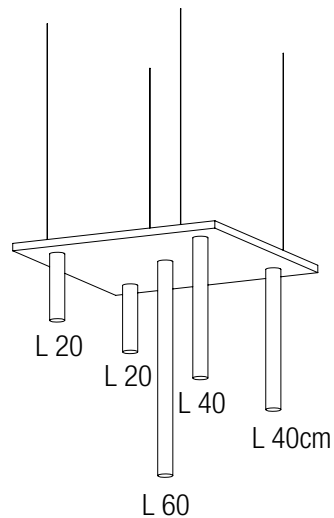

BSOS7

dim. 60 x 60 cm
sospensione con supporto scatolare in
ferro e 5 tubi in ferro Ø4 cm con led
suspended iron structure with 5 iron Ø4
cm tubes with led