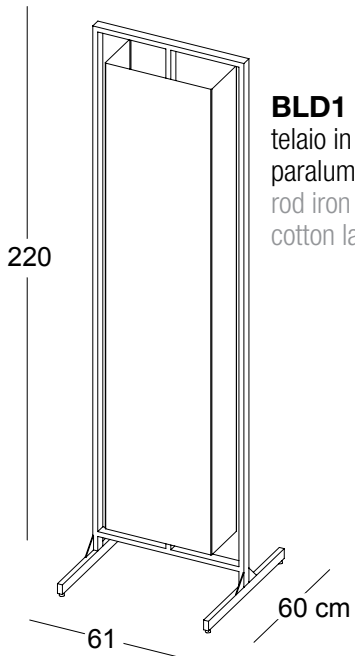

BLD1
telaio in tubo di ferro,
paralume in cotone
rod iron frame,
cotton lampshade