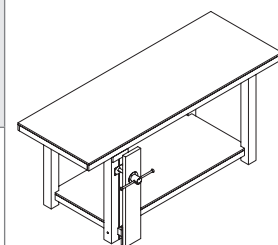

BBMG/N	Banco Marangon con morsa in ferro. Gambe, top e piano inferiore in nobilitato. L.239xP.88xH.102cm <i>Marangon Bench with iron vise. Legs, top and lower shelf in chipboard panel. L.239xP.88xH.102cm</i>	€ 2.455,00	22
BBMG/T	Banco Marangon con morsa in ferro. Gambe, top e piano inferiore impiallacciati con tranciato di vecchie travi. L.239xP.88xH.102cm <i>Marangon Bench with iron vise. Legs, top and lower shelf in old wooden beam veneer. L.239xP.88xH.102cm</i>	€ 4.190,00	22
BBMG/C	Banco Marangon con morsa in ferro. Top in pasta di cemento (Struktura), piano inferiore in nobilitato. L.239xP.88xH.102cm <i>Marangon Bench with iron vise. Top in concrete dough (Struktura), lower shelf in chipboard panel. L.239xP.88xH.102cm</i>	€ 5.715,00	22
BBMG/Q	Banco Marangon con morsa in ferro. Top in agglomerato di quarzo, piano inferiore in nobilitato. L.239xP.88xH.102cm <i>Marangon Bench with iron vise. top in quartz agglomerate, lower shelf in chipboard panel. L.239xP.88xH.102cm</i>	€ 6.511,00	22
BBM/N	Banco Marangon con morsa in ferro. Gambe, top e piano inferiore in nobilitato. L.194xP.88xH.102cm <i>Marangon Bench with iron vise. Legs, top and lower shelf in chipboard panel. L.194xP.88xH.102cm</i>	€ 2.359,00	22
BBM/T	Banco Marangon con morsa in ferro. Gambe, top e piano inferiore impiallacciati con tranciato di vecchie travi. L.194xP.88xH.102cm <i>Marangon Bench with iron vise. Legs, top and lower shelf in old wooden beam veneer. L.194xP.88xH.102cm</i>	€ 3.985,00	22
BBM/C	Banco Marangon con morsa in ferro. Top in pasta di cemento (Struktura), piano inferiore in nobilitato. L.194xP.88xH.102cm <i>Marangon Bench with iron vise. Top in concrete dough (Struktura), lower shelf in chipboard panel. L.194xP.88xH.102cm</i>	€ 5.210,00	22
BBM/Q	Banco Marangon con morsa in ferro. Top in agglomerato di quarzo, piano inferiore in nobilitato. L.194xP.88xH.102cm <i>Marangon Bench with iron vise. Top in quartz agglomerate, lower shelf in chipboard panel. L.194xP.88xH.102cm</i>	€ 6.209,00	22