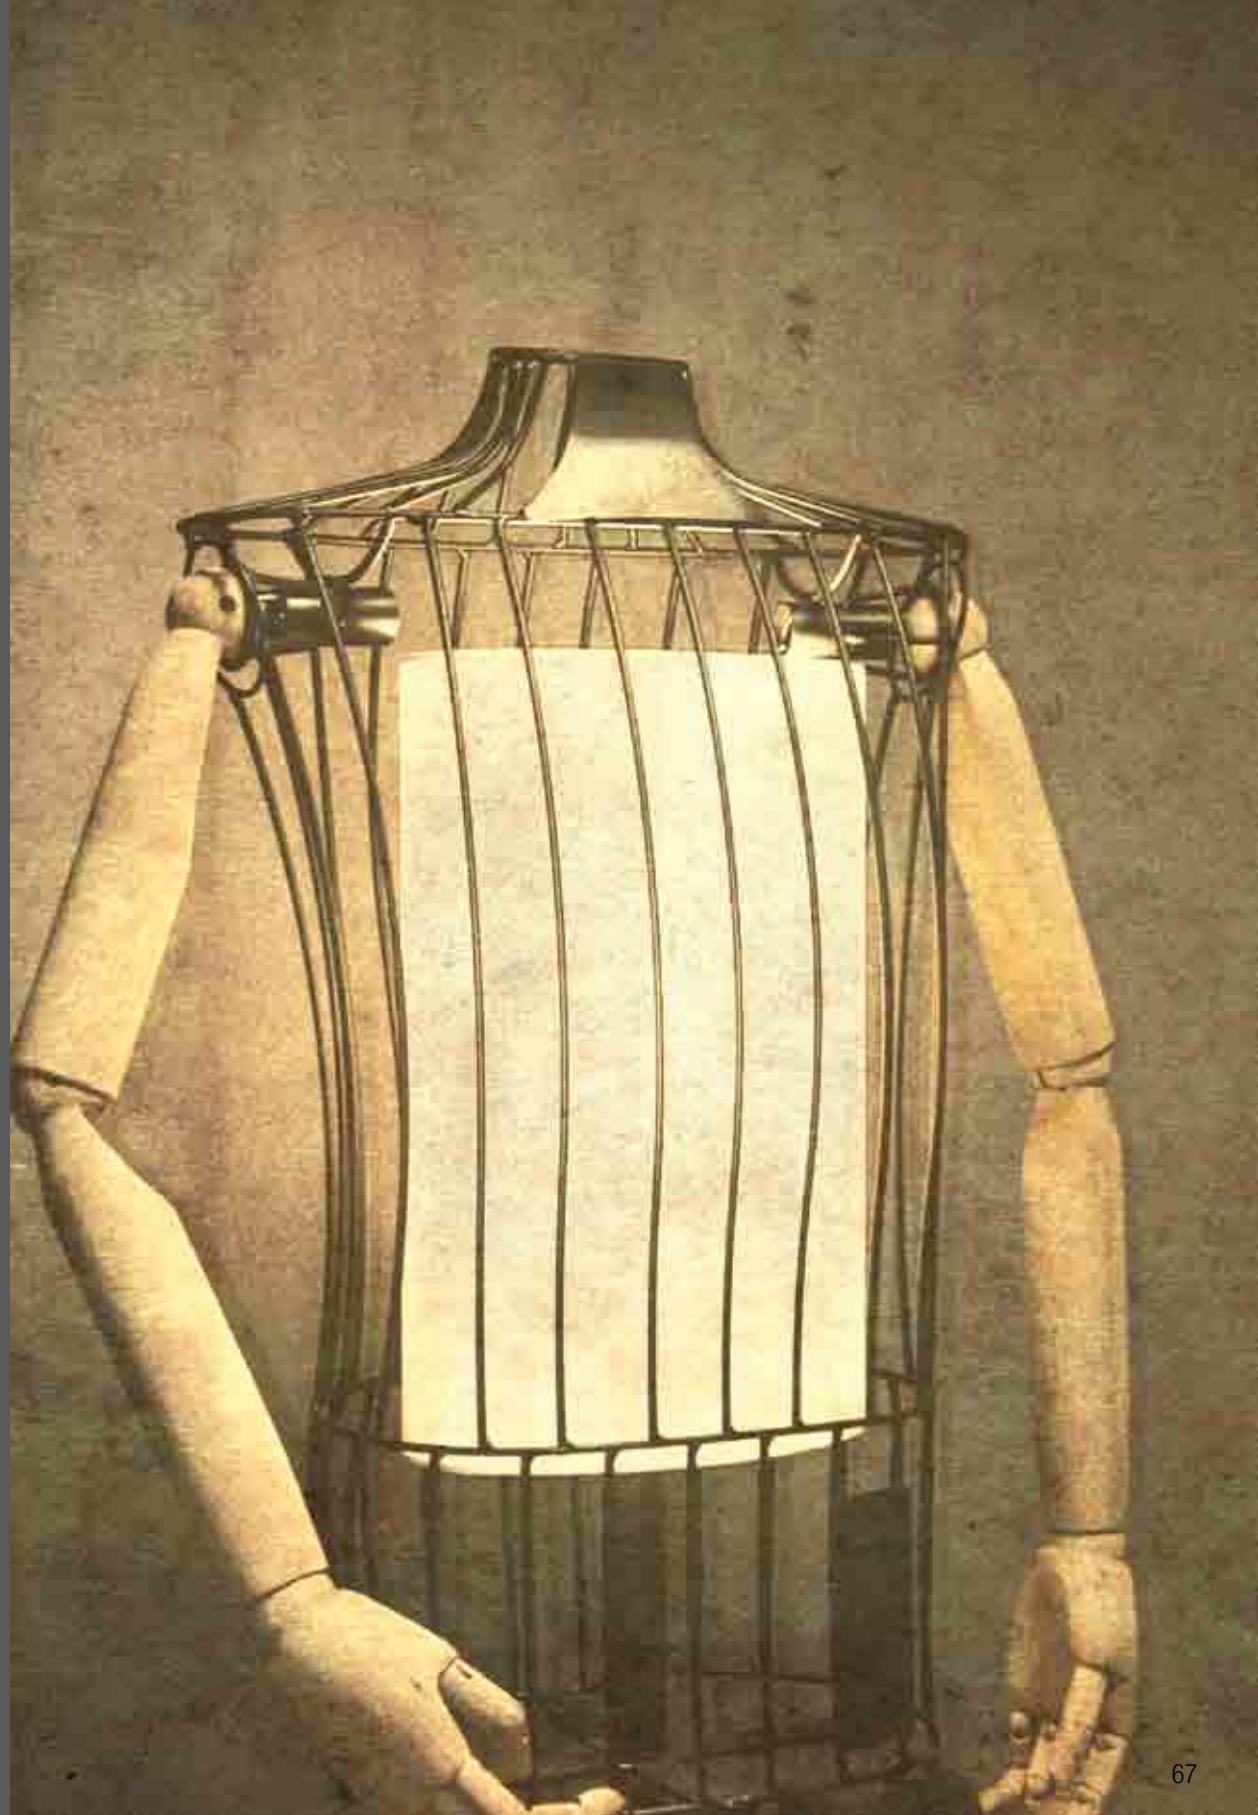

# Fashion

**BUSTI IN TONDINO ROD IRON BUSTS**

**BBUSPD**  
paralume busto donna  
female bust lampshade

**BBUSPU**  
paralume busto uomo  
male bust lampshade

**BBUSBD**  
coppia di braccia  
donna in legno  
pair of wooden  
female arms

**BBUSBU**  
coppia di braccia  
uomo in legno  
pair of wooden  
male arms

dim.  
H 60 cm  
S 36 cm  
P 88 cm  
V 70 cm  
F 92 cm

**BBUSD/F**

busto donna in tondino di ferro  
rod iron female bust

dim.  
H 74 cm  
S 44 cm  
P 99 cm  
V 91 cm  
F 91 cm