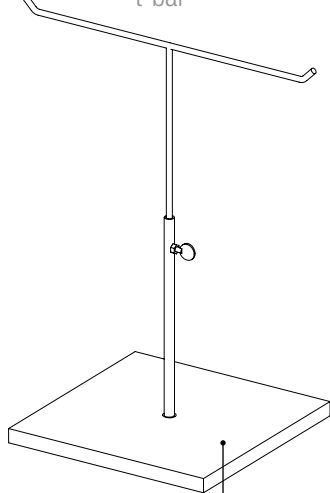

**BEPU**  
dim. H25, V83, F86 cm  
espositore pantaloni uomo  
male trousers display

**BEPD**  
dim. H25, V65, F89 cm  
espositore pantaloni donna  
female trousers display

**BMBUS**  
espositore mezzo busto  
half display bust

**BSPA**  
espositore spalle con base  
shoulder display with base

**BTES**  
espositore testa con base  
head display with base

**ACCESSORI METALLO METAL ACCESSORIES**

**BAC1**  
gruccia  
metal hanger

**BAC2**  
mensola in ferro  
straight iron shelf

**BAC3**  
mensola in metallo  
inclinata  
sloping iron shelf

**BACTL**  
tubo telescopico lungo  
long telescopic tube

**BAC4**  
portaprezzo  
ticket holder

**BAC5**  
gancio  
hook

**BAC6**  
appenderia  
t-bar

**BACTC**  
tubo telescopico corto  
short telescopic tube

**BBAS/NA**

dim 27x27xSP1,8 cm  
basamento quadro in nobilitato per accessori in ferro  
square wooden base for iron accessories

**BASI BASES**

**BBAS/C1**  
dim. 40x40xH45 cm  
basamento espositivo in nobilitato  
wooden display base