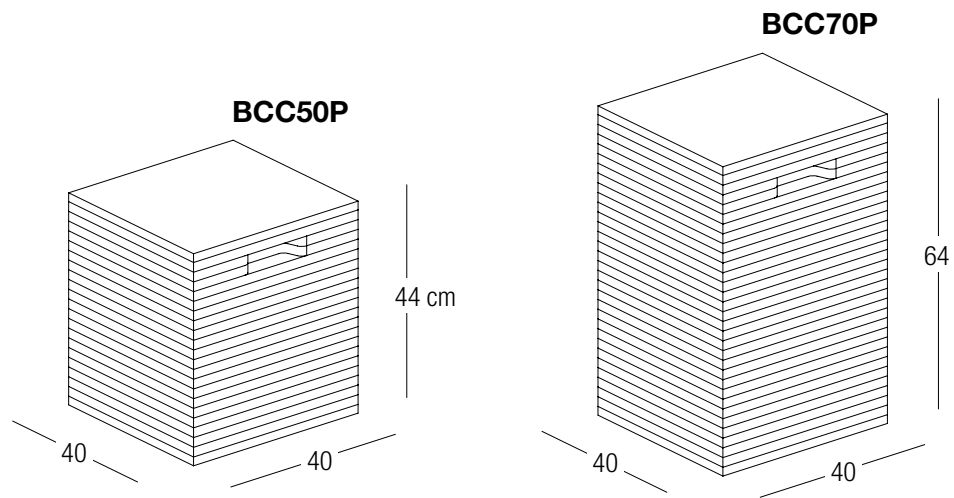

cubi piccolo e medio, con strati intermedi di cartone alveolare, top e fondo in nobilitato
medium and small honeycomb cardboard display cubes, chipboard top and bottom