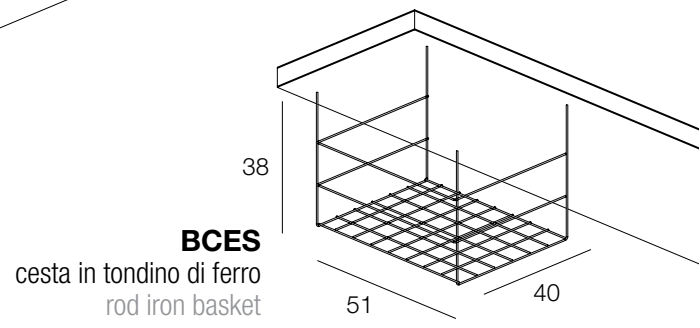

BCES
cesta in tondino di ferro
rod iron basket