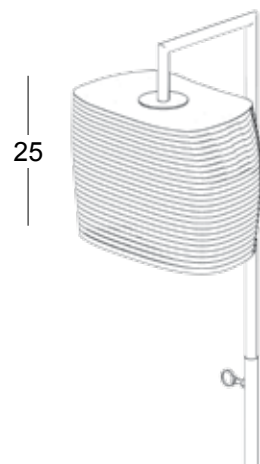

**BUSTI IN CARTONE CARDBOARD BUSTS**

**BBUSD/C1**

dim.  
H 60 cm  
S 35 cm  
P 86 cm  
V 65 cm  
F 89 cm

busto donna in cartone alveolare a strati  
honeycomb cardboard female bust

**BBUSU/C1**

dim.  
H 72 cm  
S 43 cm  
P 91 cm  
V 83 cm  
F 86 cm

busto uomo in cartone alveolare a strati  
honeycomb cardboard male bust

busto donna in cartone alveolare a incastri  
jointed honeycomb cardboard female bust

busto uomo in cartone alveolare a incastri  
jointed honeycomb cardboard male bust

**BBUSD/C2**

dim.  
H 60 cm  
S 35 cm  
P 86 cm  
V 65 cm  
F 89 cm

**BBUSU/C2**

dim.  
H 72 cm  
S 43 cm  
P 91 cm  
V 83 cm  
F 86 cm

**ESPOSITORI PANTALONI TROUSERS DISPLAYS**

**ESPOSITORI ACCESSORI ACCESSORIES DISPLAYS**

**BEPU**  
dim. H25, V83, F86 cm  
espositore pantaloni uomo  
male trousers display

**BEPD**  
dim. H25, V65, F89 cm  
espositore pantaloni donna  
female trousers display

**BMBUS**  
espositore mezzo busto  
half display bust