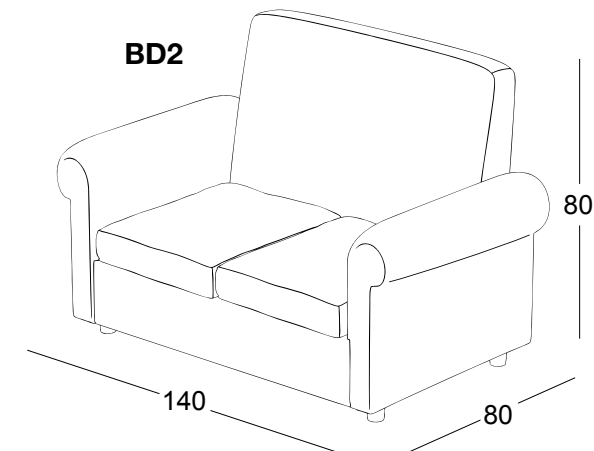

vedi le finiture disponibili per l'IMBOTTITURA a pagina 56
see the available finishings for PADDING at page 56