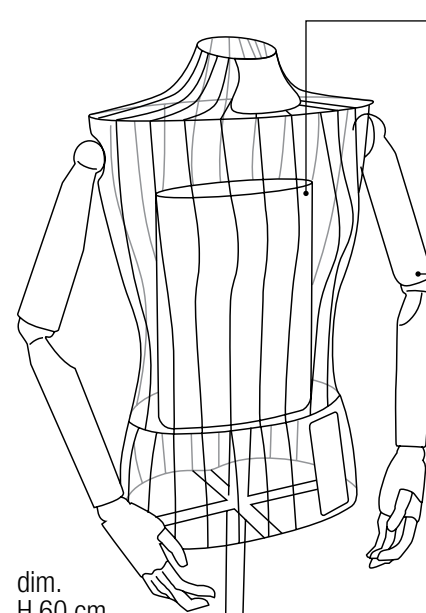

# Fashion

**BUSTI IN TONDINO ROD IRON BUSTS**

**BBUSPD**  
paralume busto donna  
female bust lampshade

**BBUSPU**  
paralume busto uomo  
male bust lampshade

**BBUSBD**  
coppia di braccia  
donna in legno  
pair of wooden  
female arms

**BBUSBU**  
coppia di braccia  
uomo in legno  
pair of wooden  
male arms

dim.  
H 60 cm  
S 36 cm  
P 88 cm  
V 70 cm  
F 92 cm

**BBUSD/F**

busto donna in tondino di ferro  
rod iron female bust

dim.  
H 74 cm  
S 44 cm  
P 99 cm  
V 91 cm  
F 91 cm

dim.  
H 84 cm  
S 40 cm  
P 87 cm  
V 93 cm  
F 99 cm

**BBUSU/F2**

LEGENDA LEGEND  
H: altezza height  
S: spalle shoulders  
P: petto chest  
V: vita waist  
F: fianchi hips

**BBUSD/F2**

dim.  
H 84 cm  
S 48 cm  
P 99 cm  
V 68 cm  
F 96 cm

**BUSTI IN CARTONE CARDBOARD BUSTS**

**BBUSD/C1**

dim.  
H 60 cm  
S 35 cm  
P 86 cm  
V 65 cm  
F 89 cm

busto donna in cartone alveolare a strati  
honeycomb cardboard female bust

**BBUSU/C1**

dim.  
H 72 cm  
S 43 cm  
P 91 cm  
V 83 cm  
F 86 cm