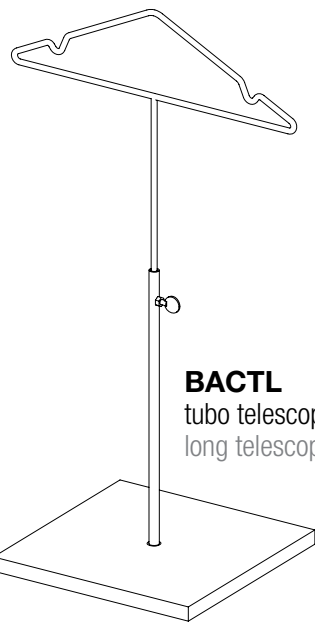

**BEPU**  
dim. H25, V83, F86 cm  
espositore pantaloni uomo  
male trousers display

**BEPD**  
dim. H25, V65, F89 cm  
espositore pantaloni donna  
female trousers display

**BMBUS**  
espositore mezzo busto  
half display bust

**BSPA**  
espositore spalle con base  
shoulder display with base

**BTES**  
espositore testa con base  
head display with base

**ACCESSORI METALLO METAL ACCESSORIES**

**BAC1**  
gruccia  
metal hanger

**BAC2**  
mensola in ferro  
straight iron shelf

**BAC3**  
mensola in metallo  
inclinata  
sloping iron shelf

**BACTL**  
tubo telescopico lungo  
long telescopic tube

**BAC4**  
portaprezzo  
ticket holder

**BAC5**  
gancio  
hook

**BAC6**  
appenderia  
t-bar

**BACTC**  
tubo telescopico corto  
short telescopic tube

**BBAS/NA**

dim 27x27xSP1,8 cm  
basamento quadro in nobilitato per accessori in ferro  
square wooden base for iron accessories

**BASI BASES**

**BBAS/C1**  
dim. 40x40xH45 cm  
basamento espositivo in nobilitato  
wooden display base